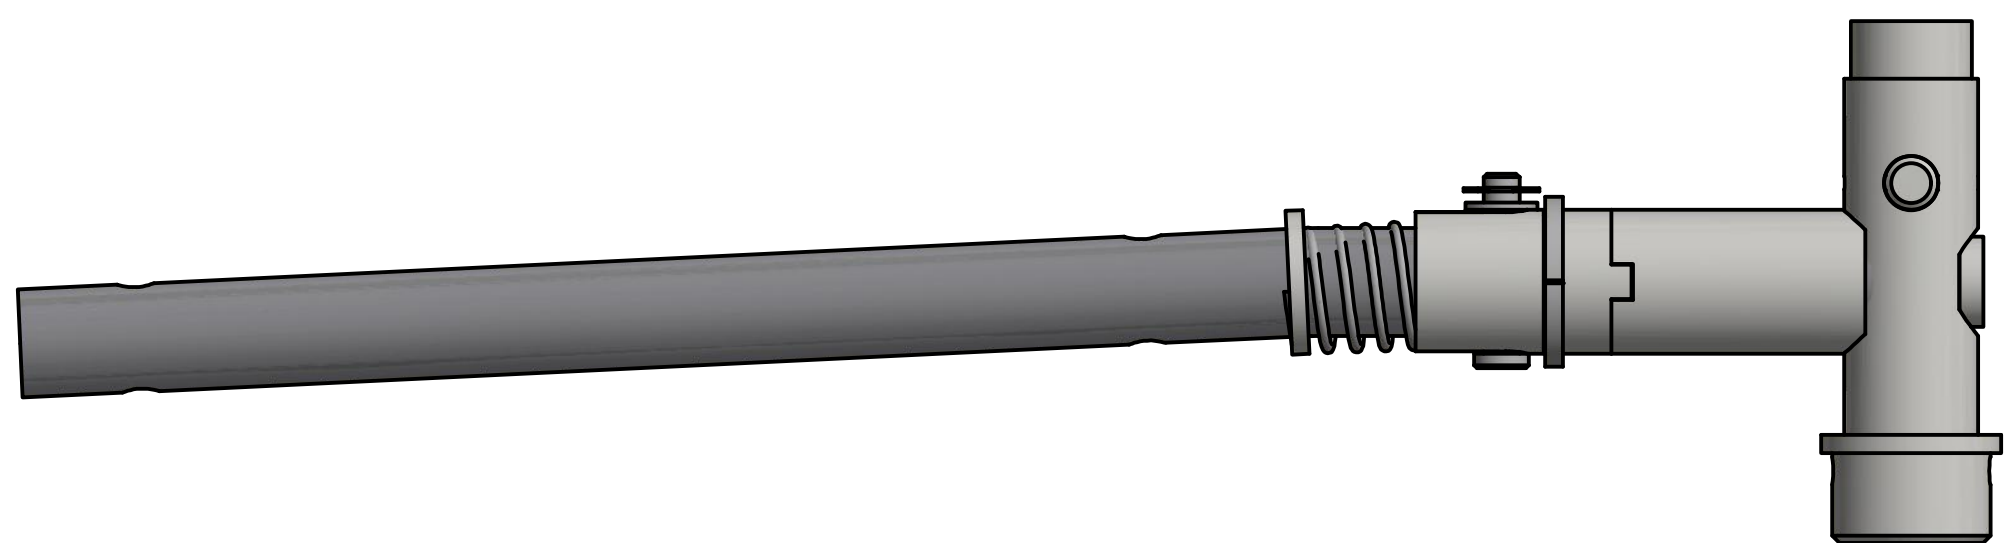

T-541L END ASSEMBLY

NOTE: GREASE HEAD

TOP VIEW (PIN UP)

PARTS LIST

ITEM	QTY	PART NUMBER	DESCRIPTION
1	1	T-116	SPRING
2	1	T-407	PIN
3	1	T-420	BARREL ASSEMBLY
4	1	T-423	BACKUP WASHER
5	1	T-425	HEAD
6	1	T-527	END TUBE
7	1	CPG4-103-B	1/4 X 1.025 GROVED CLEVIS PIN
8	1	AN960-416	1/4 WASHER
9	1	90692A147	3/32 X 3/4 ROLL PIN
10	1	1440-0023PP	1/4 SNAP RING
11	1	T-412A	PIN

T-541R END ASSEMBLY

NOTE: GREASE HEAD

TOP VIEW (PIN UP)

PARTS LIST

ITEM	QTY	PART NUMBER	DESCRIPTION
1	1	T-527	END TUBE
2	1	T-116	SPRING
3	1	T-425	HEAD
4	1	T-423	BACKUP WASHER
5	1	T-407	PIN
6	1	T-420	BARREL ASSEMBLY
7	1	T-412A	PIN
8	1	AN960-416	1/4 WASHER
9	1	90692A147	3/32 X 3/4 ROLL PIN
10	1	CPG4-103-B	1/4 X 1.025 GROOVED CLEVIS PIN
11	1	1440-0023PP	1/4 SNAP RING